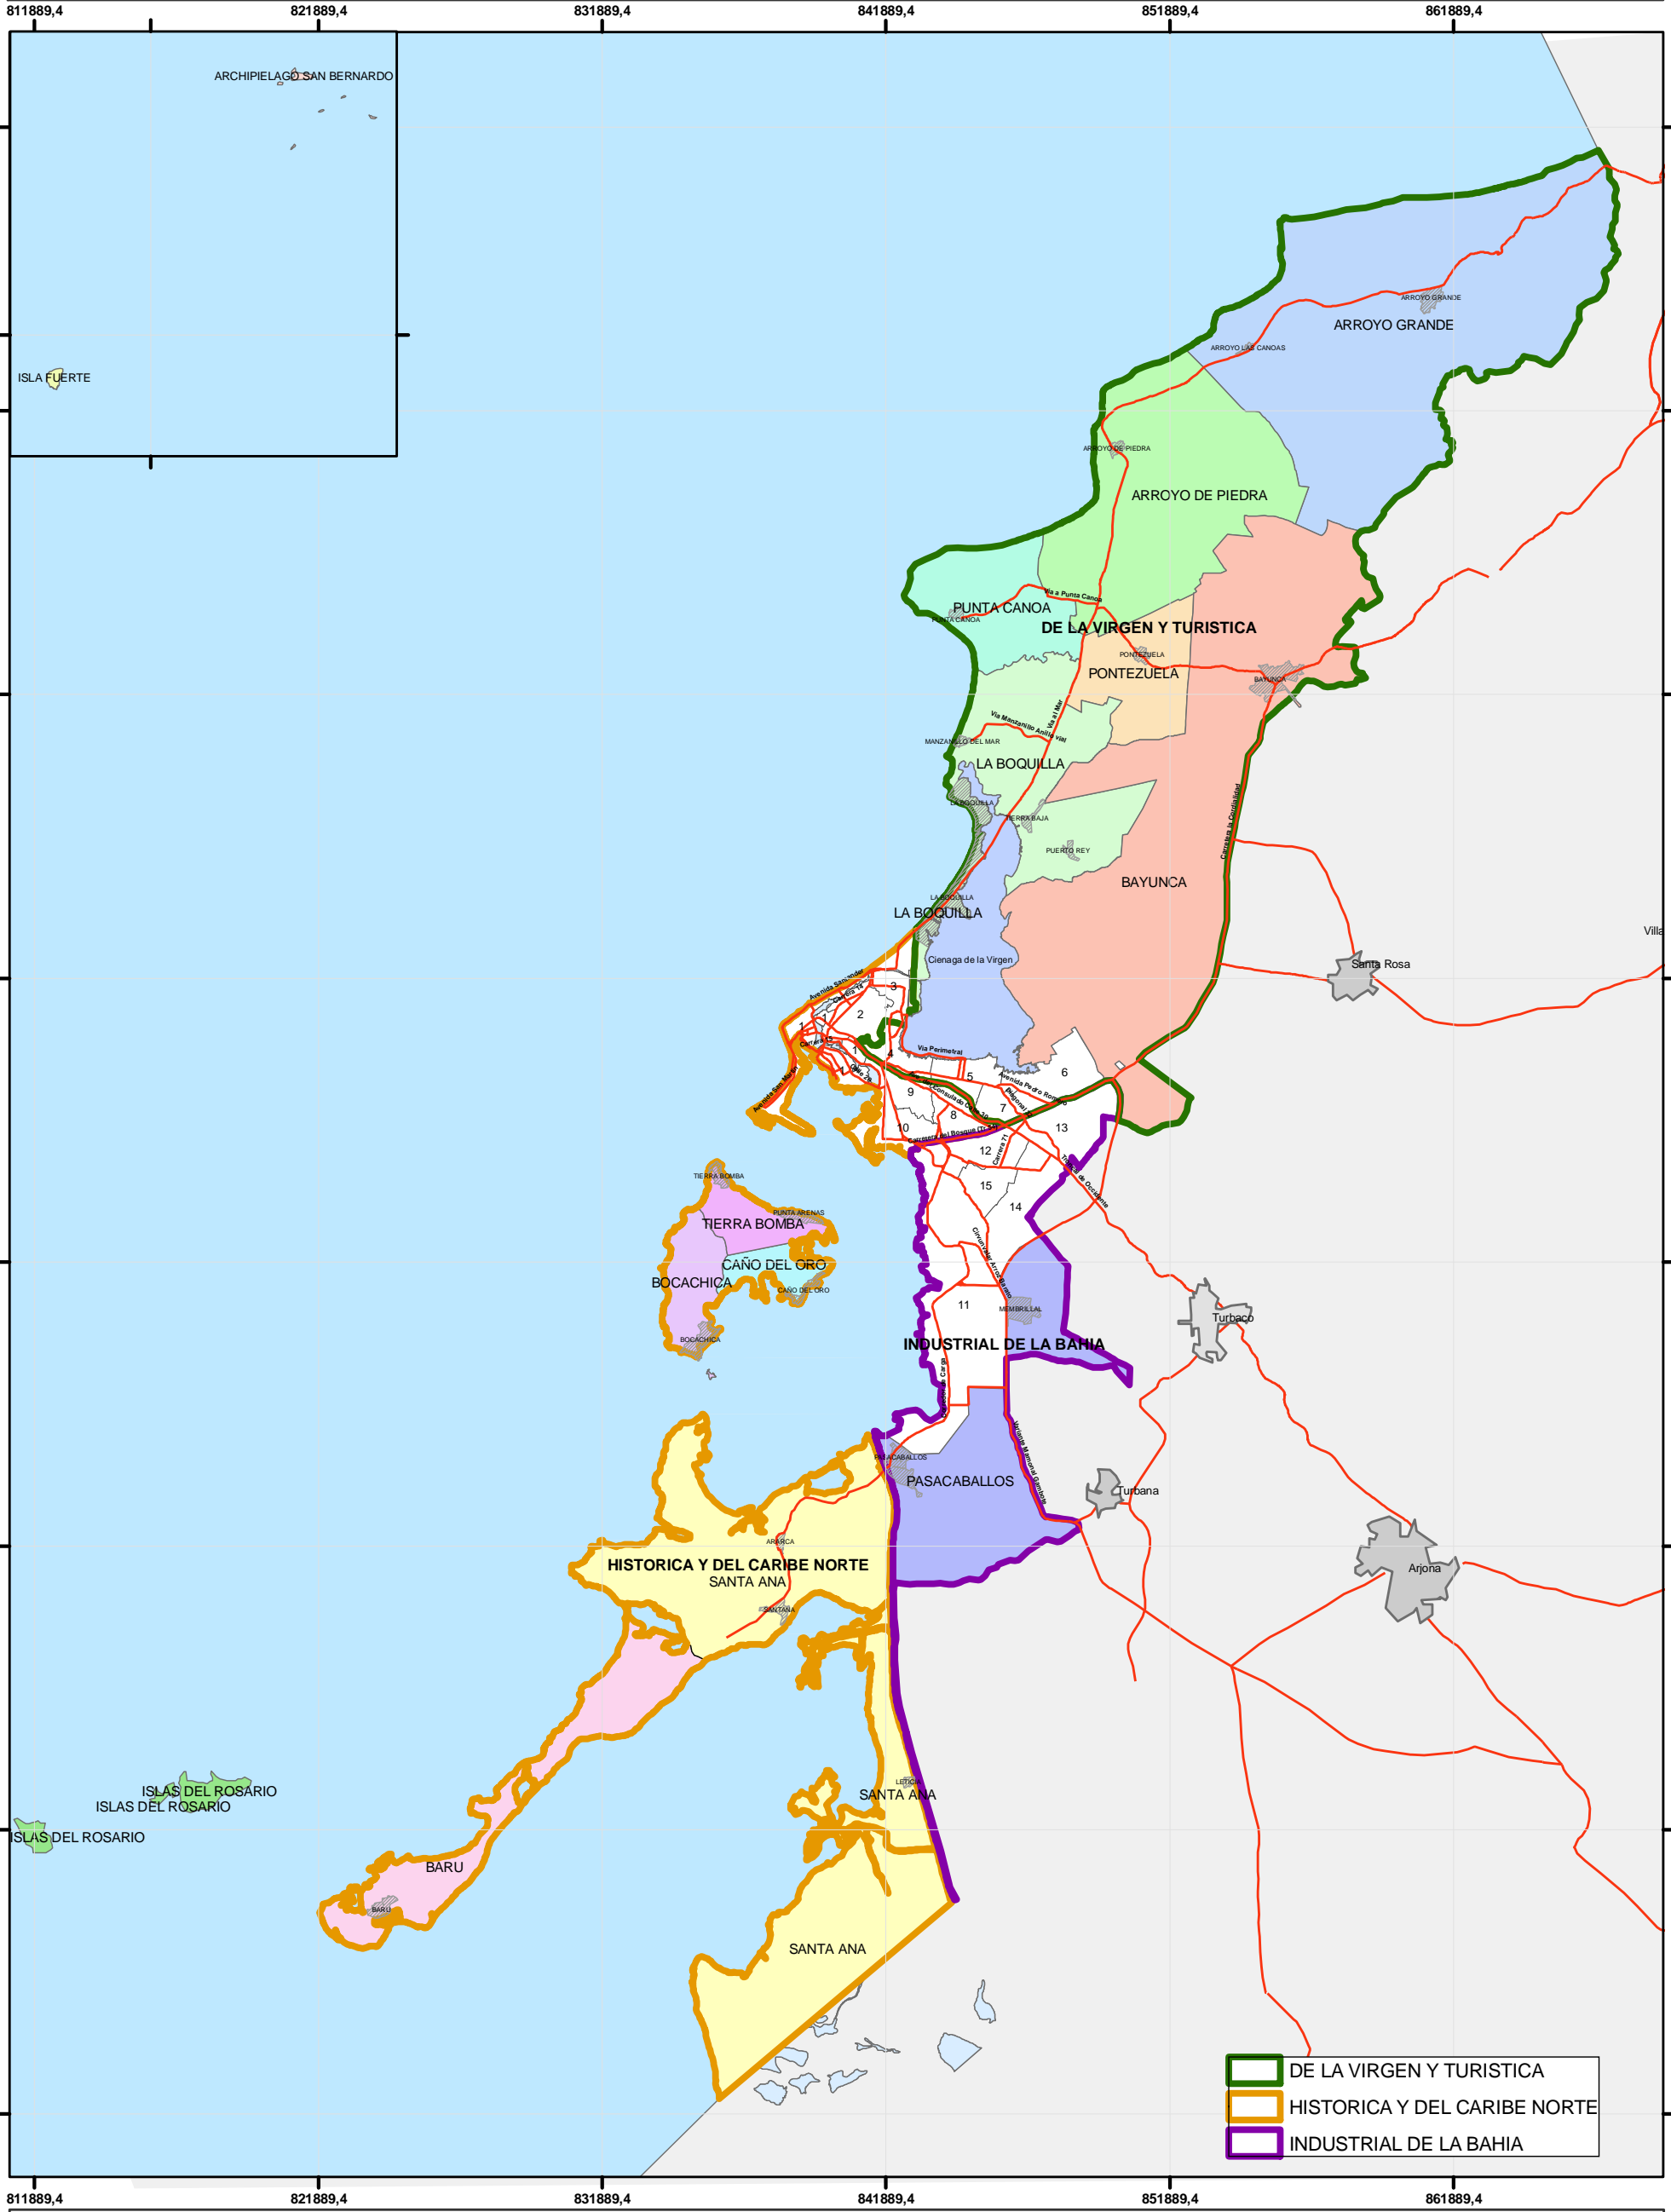

# ALCALDIA MAYOR DE CARTAGENA DE INDIAS

SECRETARIA DE PLANEACION DISTRITAL  
DIVISION SISTEMAS DE INFORMACION

JUDITH PINEDO F.  
ALCALDE MAYOR DE CARTAGENA DE INDIAS

## UNIDADES COMUNERAS DE GOBIERNO RURALES

JAVIER MOUTHON BELLO  
SECRETARIA DE PLANEACION DISTRITAL

	DE LA VIRGEN Y TURISTICA
	HISTORICA Y DEL CARIBE NORTE
	INDUSTRIAL DE LA BAHIA

### UNIDADES COMUNERAS RURALES (Ley 768 de 2002)

<p>Fuente Cartografía CARTOGRAFIA IGAC 1994</p> <p>Fuente Temática OFICINA DE PLANEACION DISTRITAL División Sistemas de Información S.I.G.</p>	<p>CONVENCIONES</p> <ul style="list-style-type: none"> <li> cuerpos de agua</li> <li> Ciénagas y Lagunas</li> </ul>	<ul style="list-style-type: none"> <li> ARCHIPELAGO SAN BERNARDO</li> <li> ARROYO DE PIEDRA</li> <li> ARROYO GRANDE</li> <li> BARU</li> <li> BAYUNCA</li> <li> BOCACHICA</li> <li> CAÑO DEL ORO</li> <li> ISLA FUERTE</li> <li> ISLAS DEL ROSARIO</li> <li> LA BOQUILLA</li> <li> PASACABALLOS</li> <li> PONTEZUELA</li> <li> PUNTA CANOA</li> <li> SANTA ANA</li> <li> TIERRA BOMBA</li> </ul>	<p>EQUIPO SECRETARIA DE PLANEACION DISTRITAL</p> <p>Ing. Gustavo Imitola C. Arq. Isabel Polo B. Arq. Nancy Ariza. Ing. Joaquin Morales M.</p> <p>Fecha: Diciembre de 2009</p>
--	---	---	---